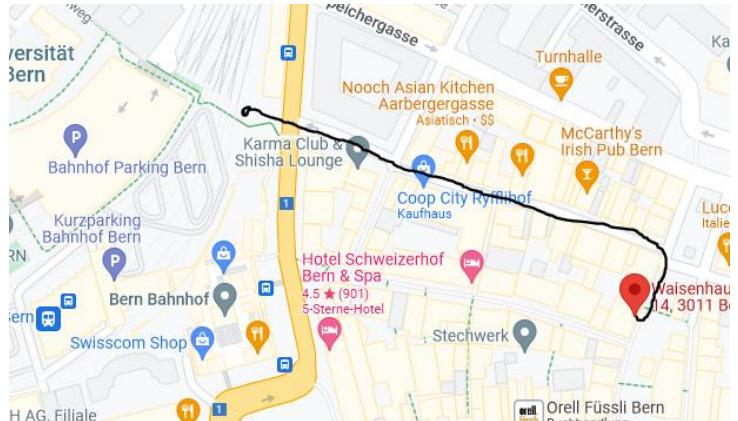

## Wegbeschreibung: Löwenfels Partner AG Bern

Achtung: Zutritt nur mit Anmeldung  
Adresse: Waisenhausplatz 14, 3011 Bern

### Zu Fuss – ab Bahnhof Bern

Bahnhof Bern Richtung Neuengasse / Kanten G, H verlassen, der Neuengasse bis:

#### Aus Richtung Zürich/Luzern

- Ausfahrt Bern Neufeld, linke Spur, Bern Zentrum
- Im Tunnel einspuren Richtung Bern-Zentrum
- Danach Richtung P Bahnhof
- Das Bahnhofparking mit Lift nach Bahnebene und dann Ausgang Neuengasse verlassen, der Fusswegbeschreibung folgen.

#### Aus Richtung Interlaken

- Ausfahrt Bern Ostring, mittlere Spur Richtung Zentrum, danach auf rechter Spur bleiben
- Kreisverkehr, erste Ausfahrt
- Muristrasse folgen bis zum nächsten Kreisverkehr, dort 2. Ausfahrt nehmen, über Brücke fahren
- In Zone 20 rechts Richtung P Metro abbiegen
- Weiter P Metro folgen & dort parken, Ziel befindet sich vis-a-vis des Parkhausausgangs