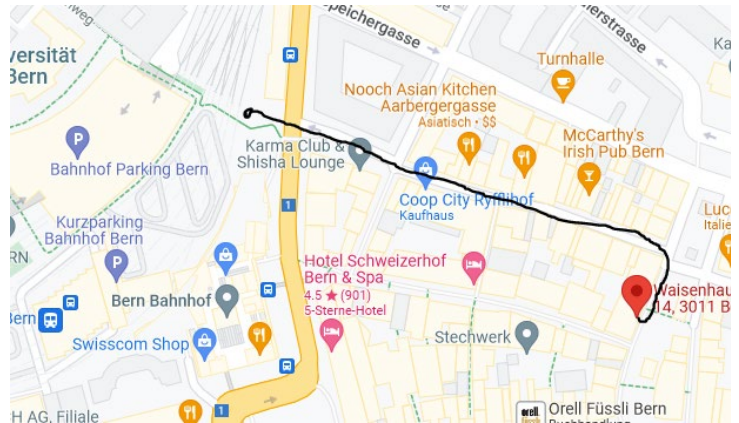

## Wegbeschreibung: Löwenfels Partner AG Bern

Achtung: Zutritt nur mit Anmeldung

### Zu Fuss – ab Bahnhof Bern

Bahnhof Bern Richtung Neuengasse / Kanten G, H verlassen, der Neuengasse bis:

#### Aus Richtung Zürich/Luzern

- Ausfahrt Bern Neufeld, linke Spur, Bern Zentrum
- Im Tunnel einspuren Richtung Bern-Zentrum
- Danach Richtung P Bahnhof
- Das Bahnhofparking mit Lift nach Bahnebene und dann Ausgang Neuengasse verlassen, der Fusswegbeschreibung folgen.

#### Aus Richtung Interlaken

- Ausfahrt Bern Ostring, mittlere Spur Richtung Zentrum, danach auf rechter Spur bleiben
- Kreisverkehr, erste Ausfahrt
- Muristrasse folgen bis zum nächsten Kreiserkehr, dort 2. Ausfahrt nehmen, über Brücke fahren
- In Zone 20 rechts Richtung P Metro abbiegen
- Weiter P Metro folgen & dort parken, Ziel befindet sich vis-a-vis des Parkhausausgangs