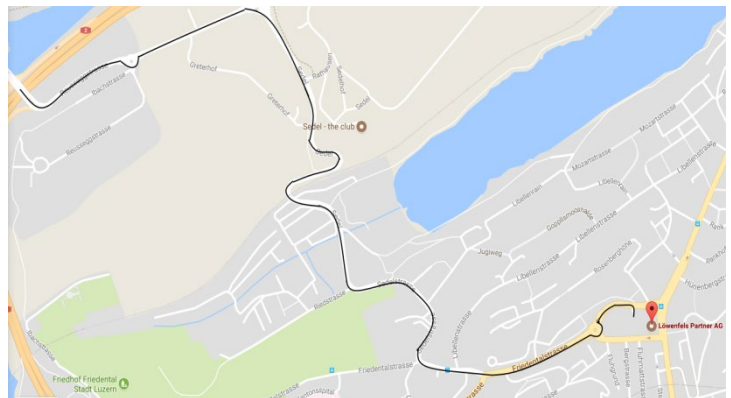

Wegbeschreibung: Löwenfels Partner AG

Adresse: Maihofstrasse 1, 6004 Luzern

Mit dem öffentlichen Verkehr – ab Bahnhof Luzern

Anfahrt mit dem Bus ab Bahnhof Luzern bis zur Haltestelle „Schlossberg“:

- Nr. 1 – Richtung Maihof
- Nr. 19 – Friedental

Mit dem Auto

Aus Richtung Bahnhof Luzern

Über die Zürichstrasse, anschliessend links abbiegen Richtung Autobahn, nach ca. 30 m nach der Abzweigung auf der linken Seite finden Sie die Einfahrt zum Parkhaus „Schlossberg“.

Aus Richtung Bern – Ausfahrt Emmen Süd

Autobahnausfahrt links Richtung Ebikon / Rotsee abbiegen, im Kreisverkehr zweite Ausfahrt weiter fahren. Bei der nächsten Kreuzung rechts in die Sedelstrasse abbiegen. Dem Strassenverlauf auf der Friedentalstrasse weiter Richtung Ebikon folgen. Im Kreisverkehr die 2. Ausfahrt Richtung Ebikon nehmen und nach ca. 100 m rechts in das Parking „Schlossberg“ abbiegen.

Aus Richtung Zürich – Ausfahrt Emmen Süd

Autobahnausfahrt links Richtung Ebikon abbiegen, bei der folgenden Kreuzung links in die Sedelstrasse abbiegen. Dem Strassenverlauf auf der Friedentalstrasse weiter Richtung Ebikon folgen. Im Kreisverkehr die 2. Ausfahrt Richtung Ebikon nehmen und nach ca. 100 m rechts in das Parking „Schlossberg“ abbiegen.