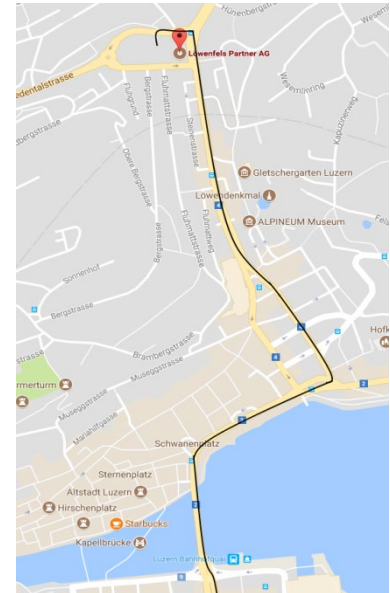

Wegbeschreibung: Löwenfels Partner AG

Adresse: Maihofstrasse 1, 6004 Luzern

Mit dem öffentlichen Verkehr – ab Bahnhof Luzern

Anfahrt mit dem Bus ab Bahnhof Luzern bis zur Haltestelle „Schlossberg“:

- Nr. 1 – Richtung Maihof
- Nr. 19 – Friedental

Mit dem Auto

Aus Richtung Bahnhof Luzern

Über die Zürichstrasse, anschliessend links abbiegen Richtung Autobahn, nach ca. 30 m nach der Abzweigung auf der linken Seite finden Sie die Einfahrt zum Parkhaus „Schlossberg“.

Aus Richtung Bern – Ausfahrt Emmen Süd

Autobahnausfahrt links Richtung Ebikon / Rotsee abbiegen, im Kreisverkehr zweite Ausfahrt weiter fahren. Bei der nächsten Kreuzung rechts in die Sedelstrasse abbiegen. Dem Strassenverlauf auf der Friedentalstrasse weiter Richtung Ebikon folgen. Im Kreisverkehr die 2. Ausfahrt Richtung Ebikon nehmen und nach ca. 100 m rechts in das Parking „Schlossberg“ abbiegen.

Aus Richtung Zürich – Ausfahrt Emmen Süd

Autobahnausfahrt links Richtung Ebikon abbiegen, bei der folgenden Kreuzung links in die Sedelstrasse abbiegen. Dem Strassenverlauf auf der Friedentalstrasse weiter Richtung Ebikon folgen. Im Kreisverkehr die 2. Ausfahrt Richtung Ebikon nehmen und nach ca. 100 m rechts in das Parking „Schlossberg“ abbiegen.