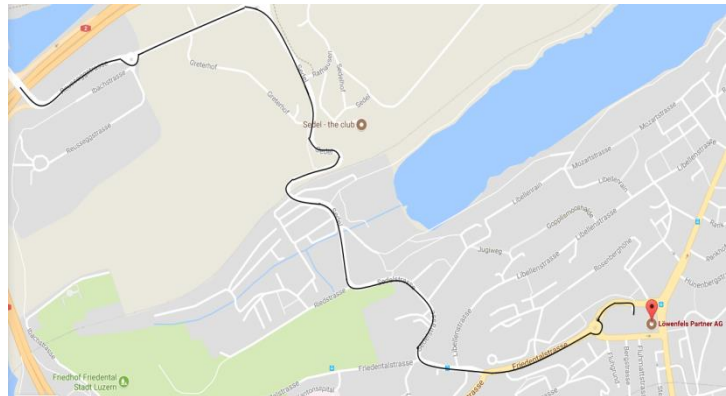

Wegbeschreibung: Löwenfels Partner AG

Mit dem öffentlichen Verkehr – ab Bahnhof Luzern

Anfahrt mit dem Bus ab Bahnhof Luzern bis zur Haltestelle „Schlossberg“:

- Nr. 1 – Richtung Maihof
- Nr. 19 – Friedental
- Nr. 22 – Inwil Dorf
- Nr. 23 – Gisikon Bahnhof

Mit dem Auto

Aus Richtung Bahnhof Luzern

Über die Zürichstrasse, anschliessend links abbiegen Richtung Autobahn, nach ca. 30 m nach der Abzweigung auf der linken Seite finden Sie die Einfahrt zum Parkhaus „Schlossberg“.

Aus Richtung Bern – Ausfahrt Emmen Süd

Autobahnausfahrt links Richtung Ebikon / Rotsee abbiegen, im Kreisverkehr zweite Ausfahrt weiter fahren. Bei der nächsten Kreuzung rechts in die Sedelstrasse abbiegen. Dem Strassenverlauf auf der Friedentalstrasse weiter Richtung Ebikon folgen. Im Kreisverkehr die 2. Ausfahrt Richtung Ebikon nehmen und nach ca. 100 m rechts in das Parking „Schlossberg“ abbiegen.

Aus Richtung Zürich – Ausfahrt Emmen Süd

Autobahnausfahrt links Richtung Ebikon abbiegen, bei der folgenden Kreuzung links in die Sedelstrasse abbiegen. Dem Strassenverlauf auf der Friedentalstrasse weiter Richtung Ebikon folgen. Im Kreisverkehr die 2. Ausfahrt Richtung Ebikon nehmen und nach ca. 100 m rechts in das Parking „Schlossberg“ abbiegen.